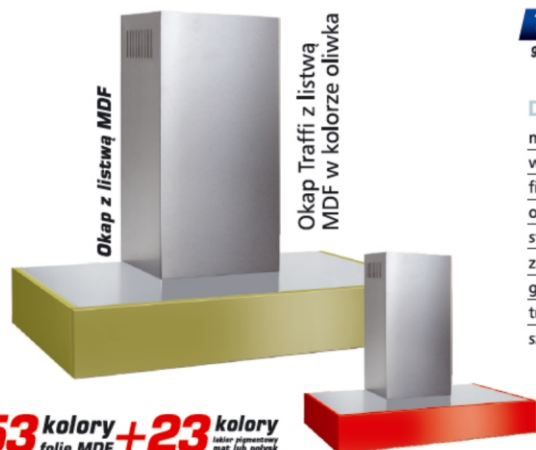

Okap z listwą MDF

Okap Traffi z listwą MDF w kolorze oliwka

Traffi 60cm **1169,-**
90cm 1269,-

Dane techniczne

model	przyścienny
wydajność	620 m³
filtr	kasetonowy, metalowy
oświetlenie	halogenowe
sterowanie	mechaniczne
zakres prędkości	3 stopnie
głośność na 3 biegu	52 db
tryb pracy	wyciąg / recykulacja
szerokość	600/900 mm

Dystrybutor

53 kolory + 23 kolory
folie MDF + lakier na wysoki połysk