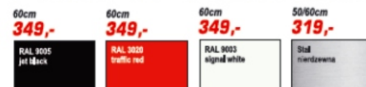

Panel w 4 kolorach

60cm **349,-**
RAL 9005 jet black

60cm **349,-**
RAL 9000 traffic red

60cm **349,-**
RAL 9003 signal white

50/60cm **319,-**
Biały nierzutowa